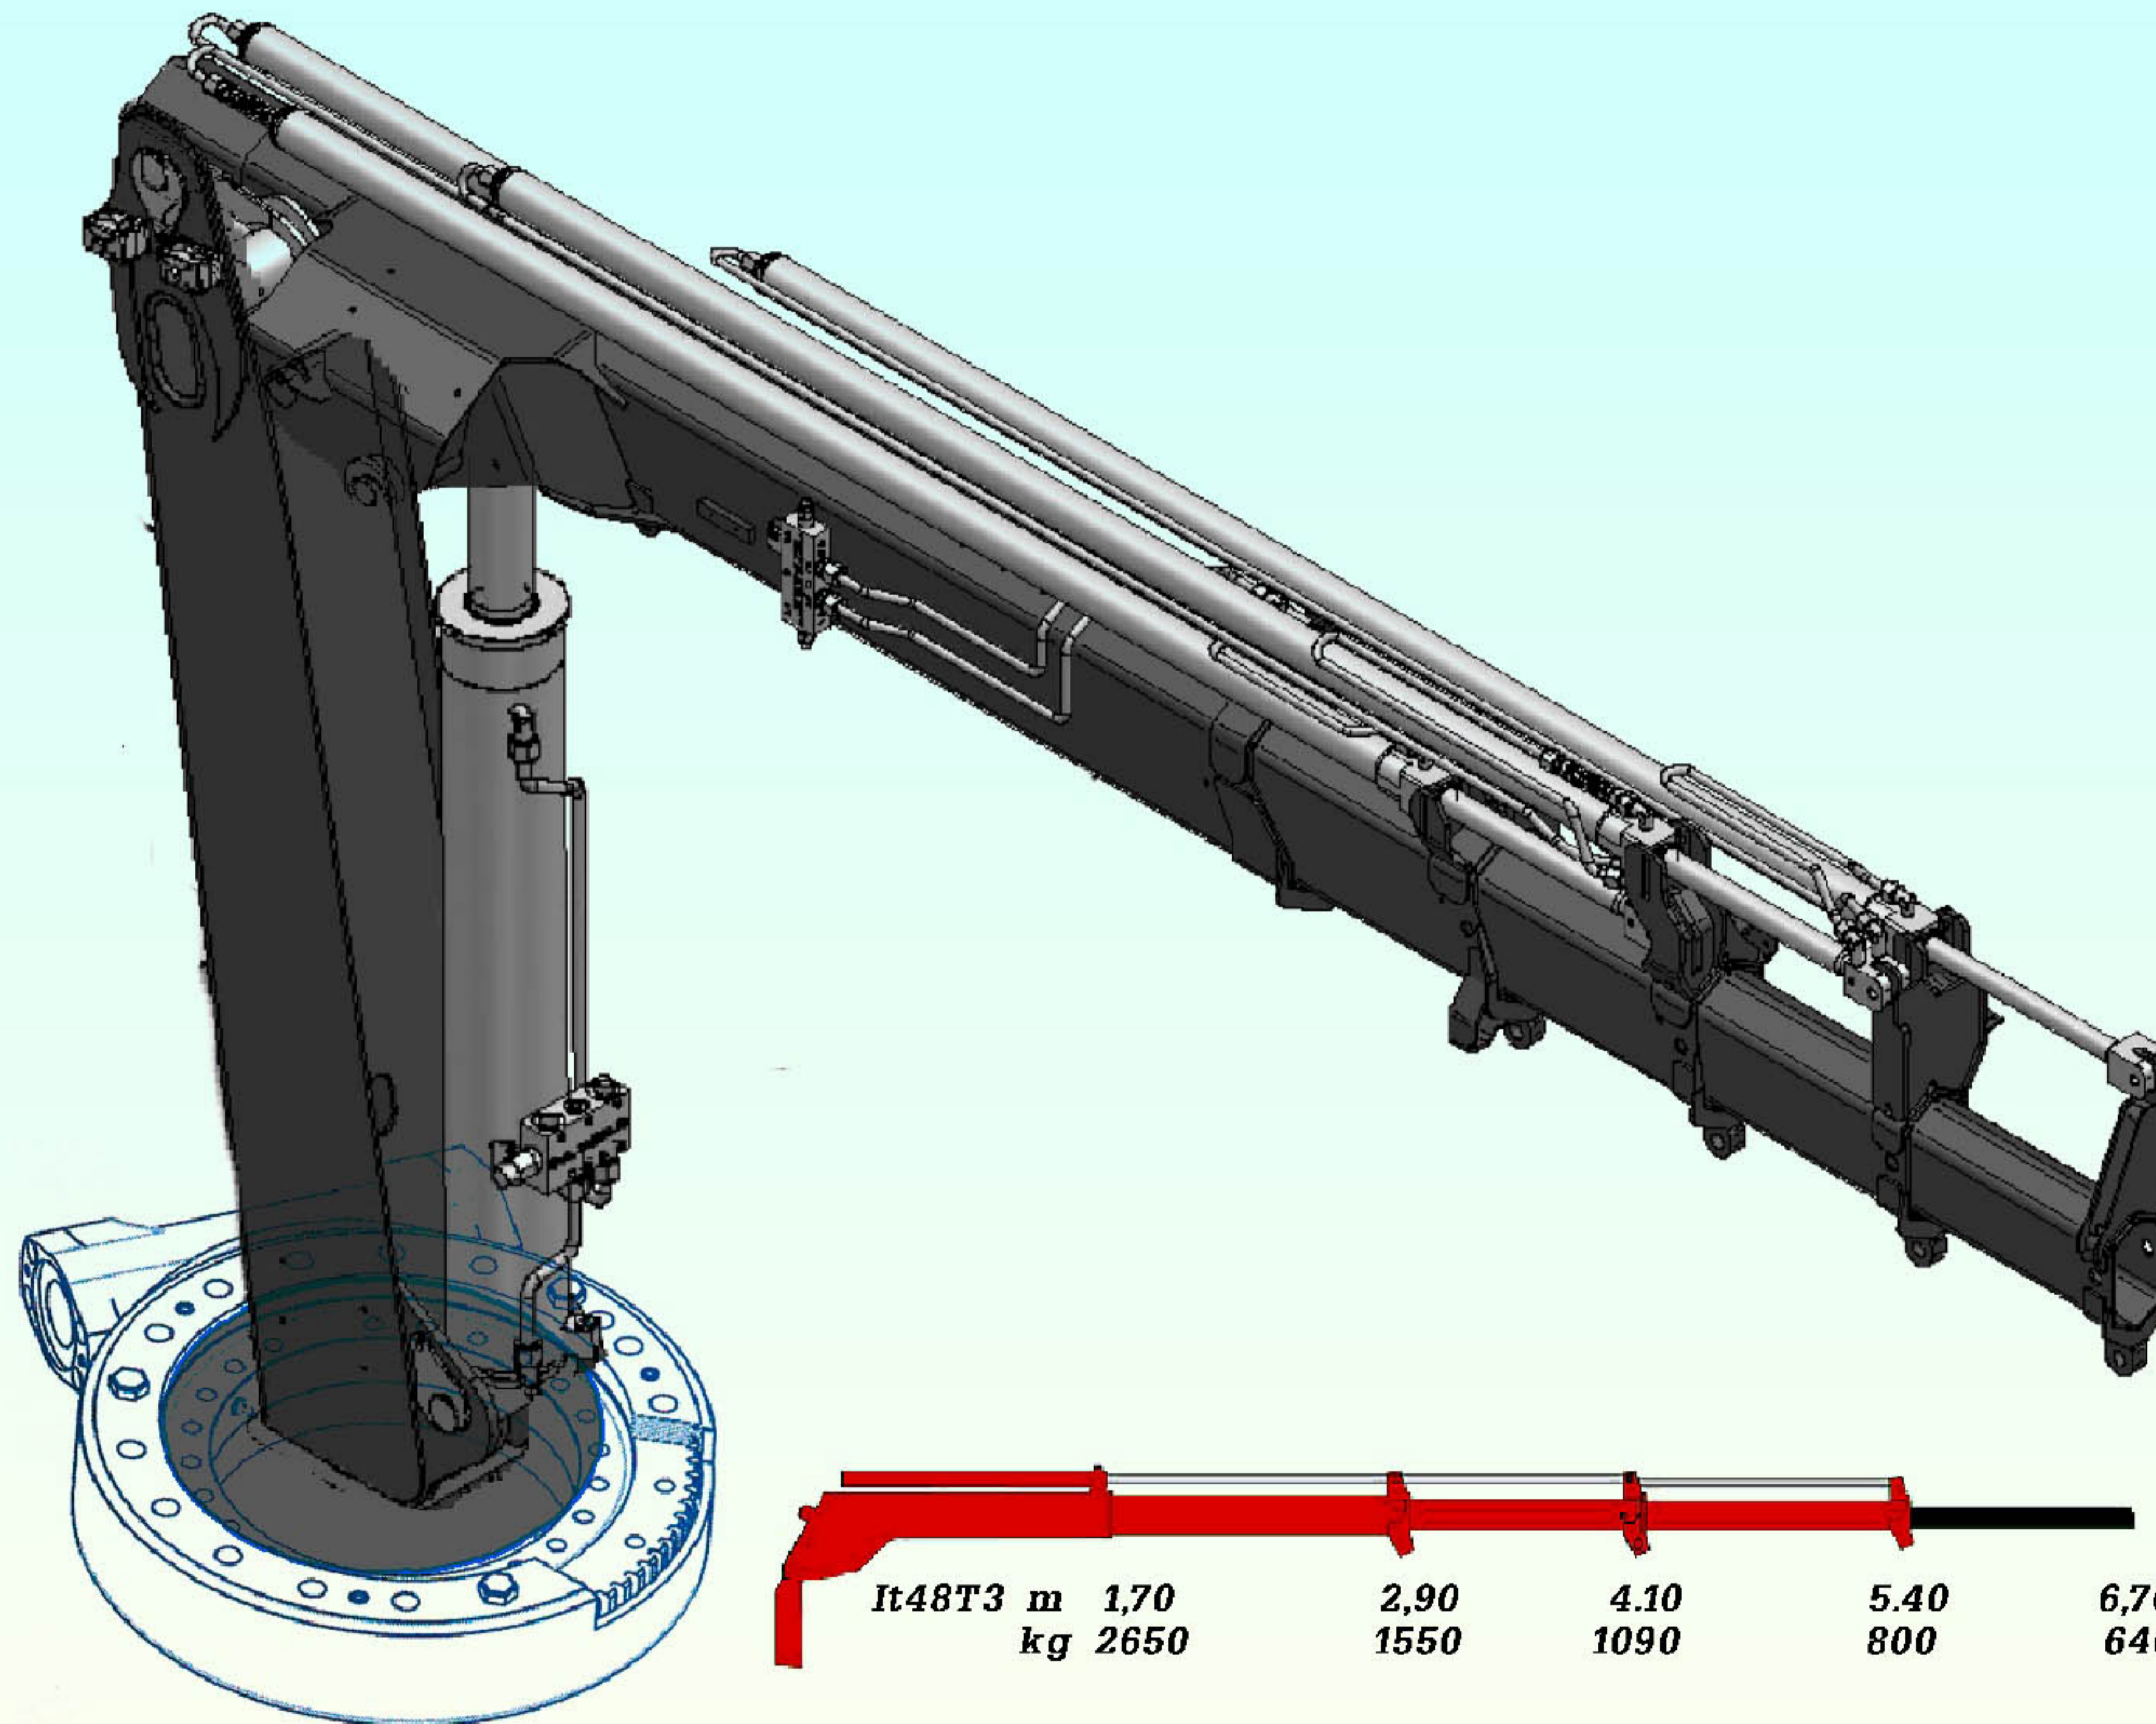

# *Irontech stoff 48 4,8tm*

It48T3	m	1,70	2,90	4,10	5,40	6,70
	kg	2650	1550	1090	800	640